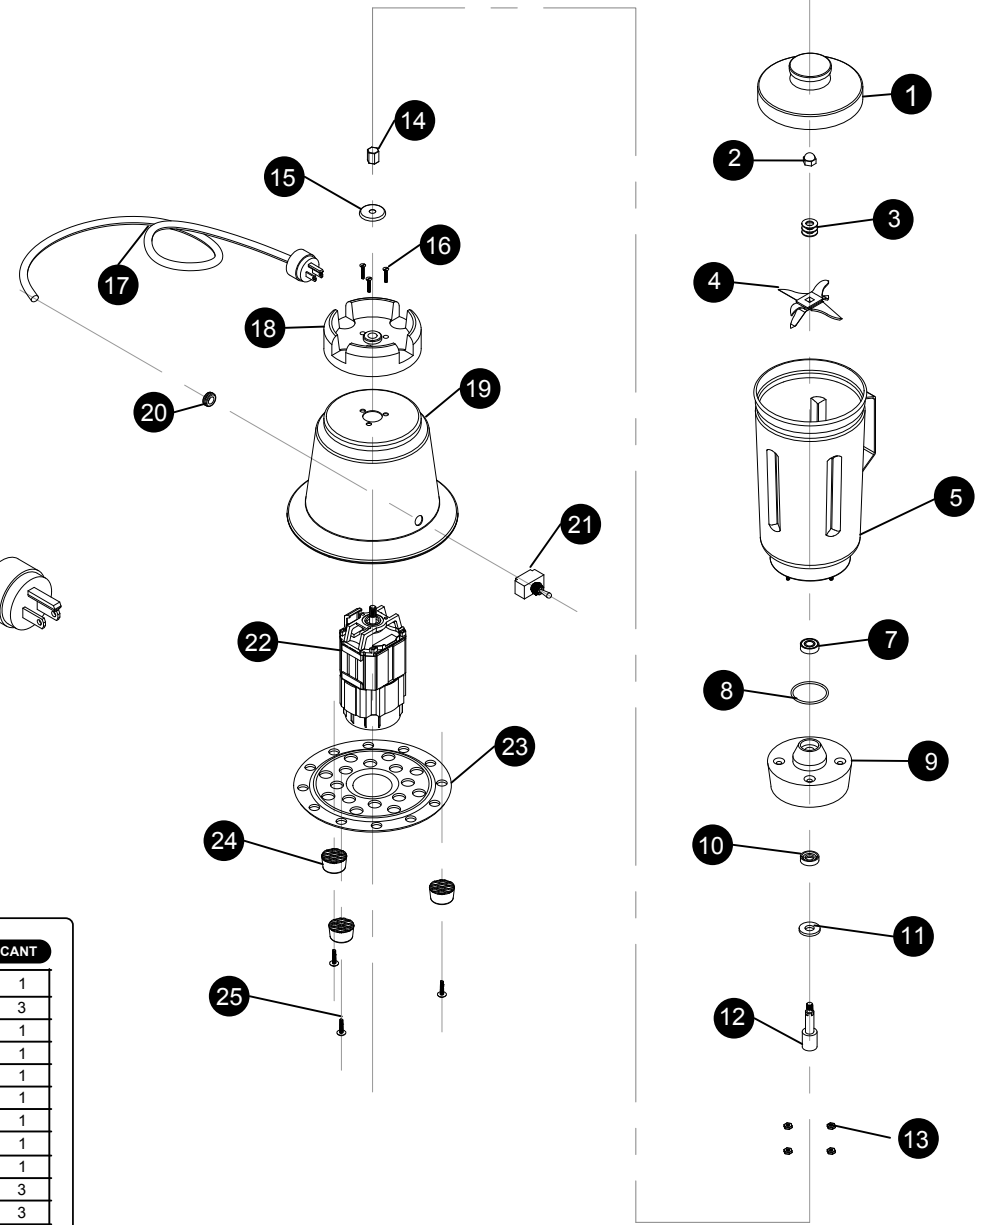

LICUADORA T2L

Para mayor información: Tel. 5537 7015/ 5537 6008 · www.tapisa.com.mx

No.	DESCRIPCION	CODIGO	CANT
1	TAPA	2010	1
2	TUERCA BELLOTA	2060	1
3	ROLDANA	2059	2
4	ASPAS	2058	1
5	VASO	2040	1
7	BALERO INOXIDABLE	2153	1
8	ORING	2055	1
9	BASE VASO	2054	1
10	RETEN	2155	1
11	TAPA DE RETEN	2157	1
12	EJE 12 LADOS	2051	1
13	TORNILLOS BASE VASO	2060	4
14	HEXAGONO DE MOTOR	2072	1

No.	DESCRIPCION	CODIGO	CANT
15	CHAROLA ANTIDERRAMES	2073	1
16	TORNILLOS CABEZA PLANA	2076	3
17	CABLE TOMACORRIENTE	2082	1
18	BASE DE MOTOR	2074	1
19	CUBIERTA DE MOTOR	2078	1
20	PASA CABLE	2079	1
21	APAGADOR	2084	1
22	MOTOR	2080	1
23	TAPA DE MOTOR	2088	1
24	PATAS DE HULE	2086	3
25	TORNILLO DE PATA	2087	3
30	VASO COMPLETO (1-13)	2030	1
40	SISTEMA MOTRIZ (14-25)	2070	1