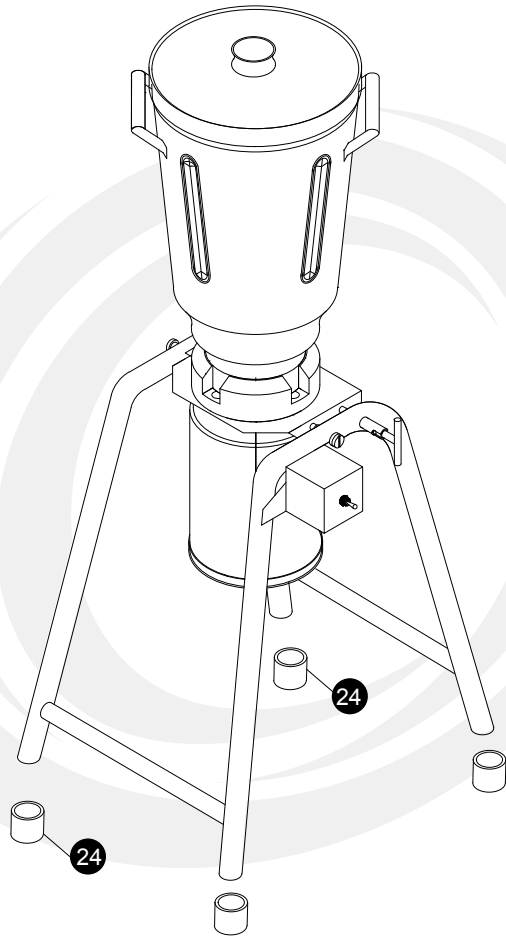

LICUADORA TVP17L

Para mayor información: Tel. 5537 7015/ 5537 6008 · www.tapisa.com.mx

No.	DESCRIPCION	CODIGO	CANT
1	TAPA	120117	1
2	TORNILLO EXAGONAL	60101	1
3	ROLDANAS	60102	2
4	ASPA	60103	1
5	VASO 17 LITROS	17103	1
6	BALERO INOXIDABLE	60116	1
7	O-RING	60113	1
8	BASE VASO 17 L	17105	1
9	TUERCAS $\frac{5}{16}$	50105	4
10	RETEN	60107	1
11	TAPA DE RETEN	60108	1
12	EJE DOCE LADOS $\frac{3}{4}$	60105	1
13	HEXAGONAL $\frac{3}{4}$ "	70502	1
14	BOTAGUAS	70503	1

No.	DESCRIPCION	CODIGO	CANT
15	TORNILLO ALLEN $\frac{3}{8}$ "	70505	4
16	BASE DE MOTOR	70605	1
17	CUBIERTA DE MOTOR	70520	1
18	PASACABLE	70509	1
19	APAGADOR 20 A	71213	1
20	JUNTA DE BRIDA C	70515	1
21	MOTOR 1.5 H.P. 127V	71214	1
22	CABLE CON CLAVIJA	70512	1
23	TAPA DE CUBIERTA	70519	1
24	SOPORTES DE HULE	70521	4
30	ESTRUCTURA VOLTEO 17	90041	1
40	VASO COMPLETO 1 A 12	100104	1
50	SISTEMA MOTRIZ 13 A 24	70000	1
25	SEPARADOR P/ASPA	60117	1