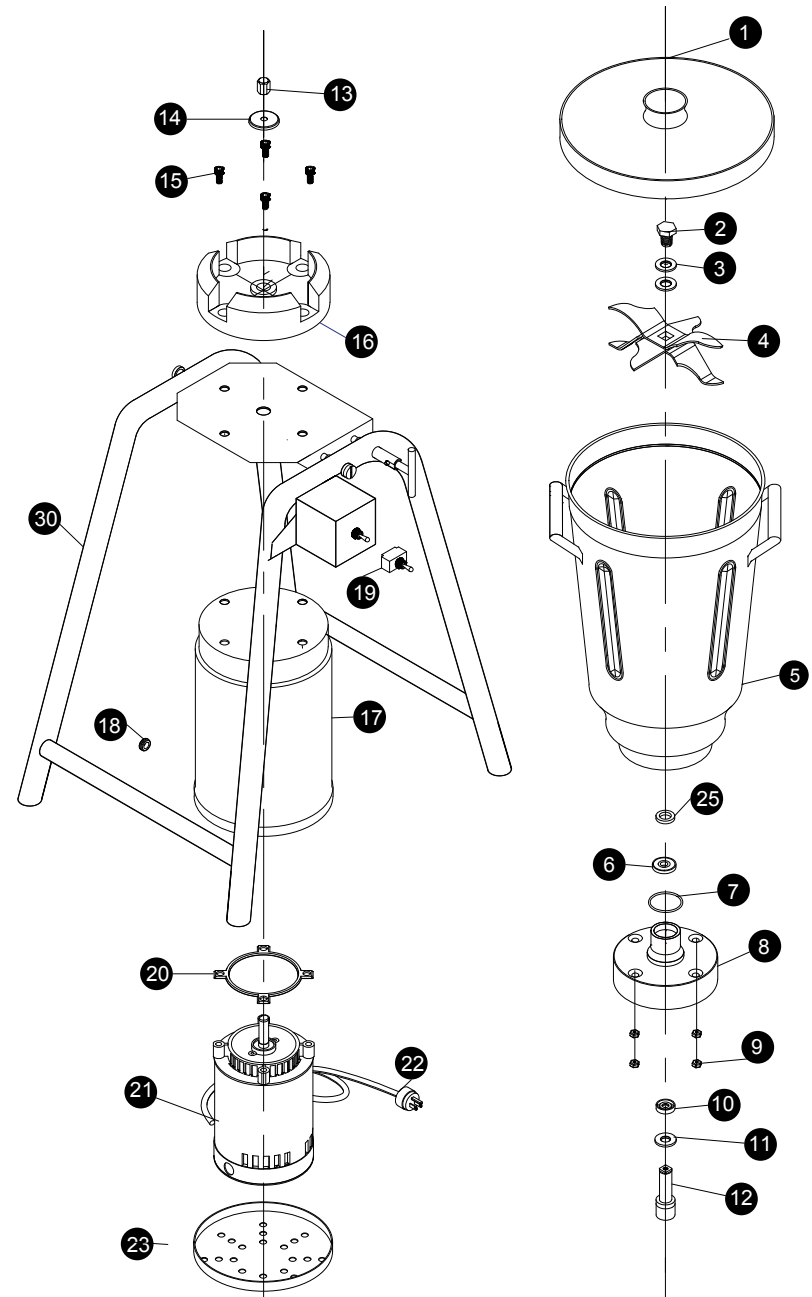

LICUADORA TVP17L

Para mayor información: Tel. 5537 7015/ 5537 6008 · www.tapisa.com.mx

No.	DESCRIPCION	CODIGO	CANT
1	TAPA	120117	1
2	TORNILLO EXAGONAL	60101	1
3	ROLDANAS	60102	2
4	ASPA	60103	1
5	VASO 17 LITROS	17103	1
6	BALERO INOXIDABLE	60116	1
7	O-RING	60113	1
8	BASE VASO 17 L	17105	1
9	TUERCAS $\frac{5}{16}$	50105	4
10	RETEN	60107	1
11	TAPA DE RETEN	60108	1
12	EJE DOCE LADOS $\frac{3}{4}$	60105	1
13	HEXAGONAL $\frac{3}{4}$ "	70502	1
14	BOTAGUAS	70503	1

No.	DESCRIPCION	CODIGO	CANT
15	TORNILLO ALLEN $\frac{3}{8}$ "	70505	4
16	BASE DE MOTOR	70605	1
17	CUBIERTA DE MOTOR	70520	1
18	PASACABLE	70509	1
19	APAGADOR 20 A	71213	1
20	JUNTA DE BRIDA C	70515	1
21	MOTOR 1.5 H.P. 127V	71214	1
22	CABLE CON CLAVIJA	70512	1
23	TAPA DE CUBIERTA	70519	1
24	SOPORTES DE HULE	70521	4
30	ESTRUCTURA VOLTEO 17	90041	1
40	VASO COMPLETO 1 A 12	100104	1
50	SISTEMA MOTRIZ 13 A 24	70000	1
25	SEPARADOR P/ASPA	60117	1