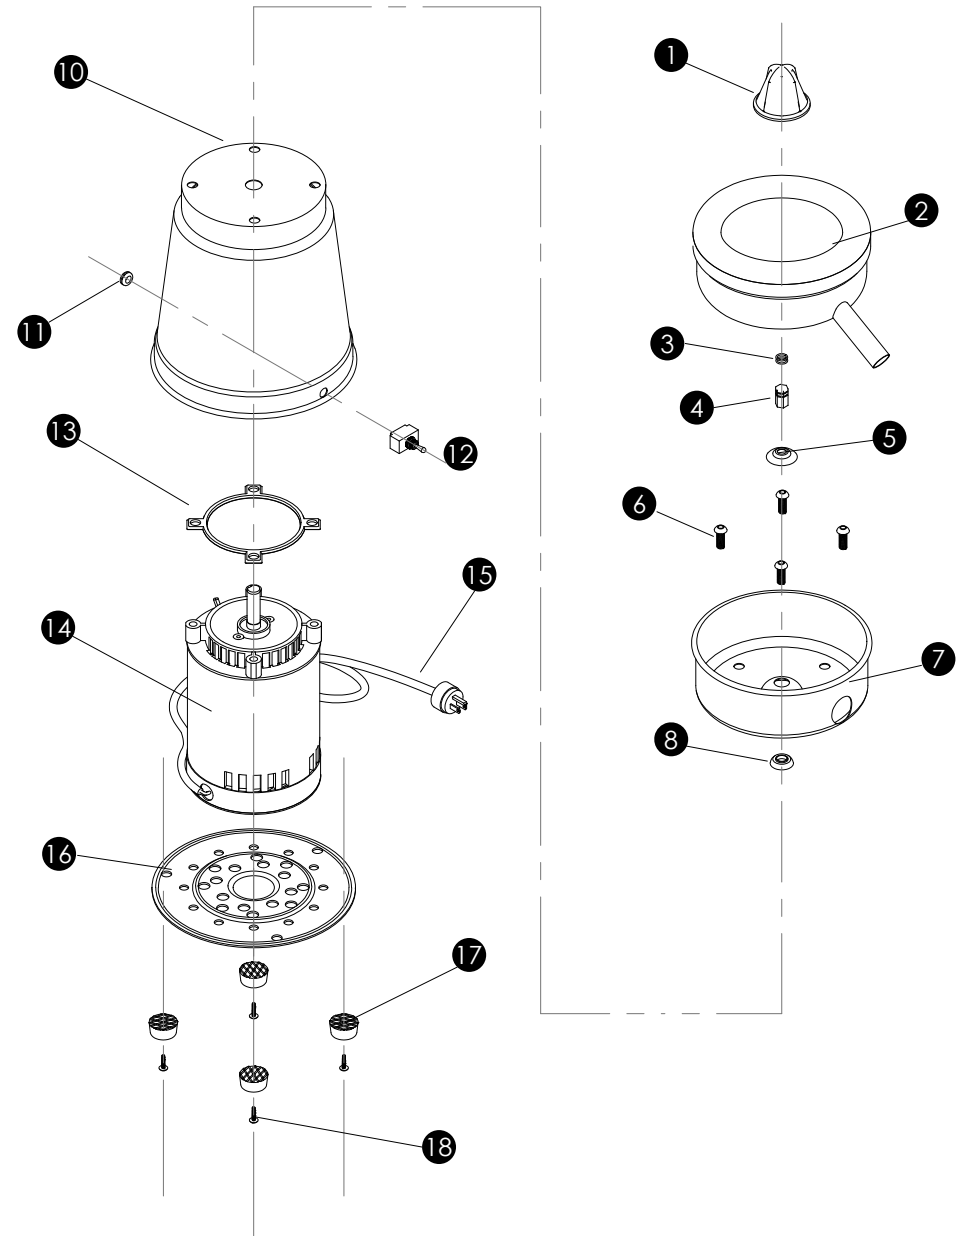

EXPRIMIDOR T12

Para mayor información: Tel. 5537 7015/ 5537 6008 · www.tapisa.com.mx

No.	DESCRIPCION	CANT	CODIGO
1	PERILLA	1	10101
2	PICO	1	10102
3	ORING	2	10103
4	HEXAGONAL INOXIDABLE	1	20102
5	BOTAGUA INOXIDABLE	1	20103
6	TORNILLO INOXIDABLE	4	20104
7	PORTA PICO	1	20105
8	RETEN POLIURETANO	1	20106
10	CUBIERTA DE MOTOR	1	30101

No.	DESCRIPCION	CANT	CODIGO
11	PASA CABLE	1	30106
12	APAGADOR	1	30103
13	UNION DE MOTOR	1	30105
14	MOTOR	1	30102
15	CABLE TOMACORRIENTE	1	30104
16	TAPA DE MOTOR	1	40101
17	PATAS DE HULE	4	40102
18	TORNILLOS DE PATA	4	40103