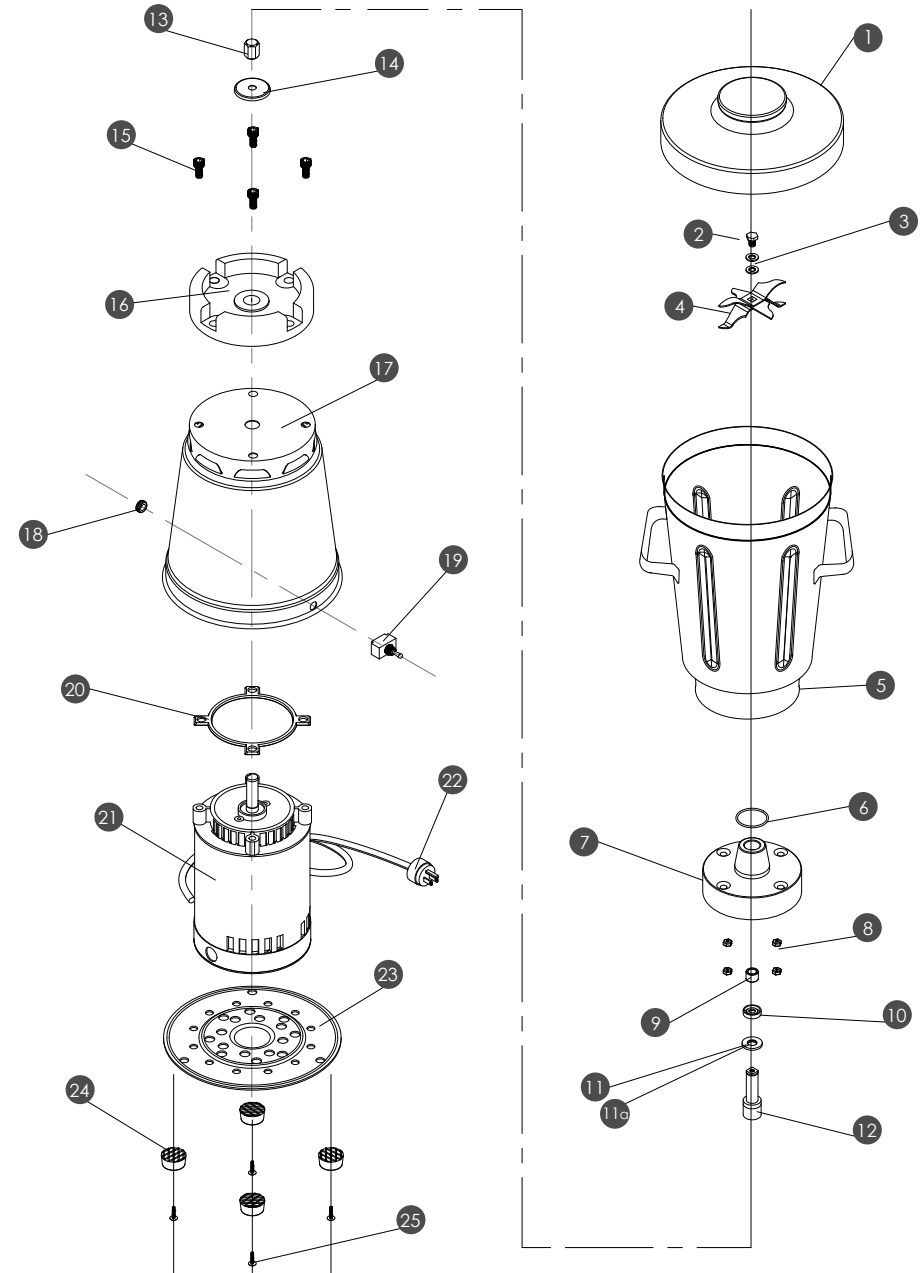

LICUADORA T10L

Para mayor información: Tel. 5537 7015 / 5537 6008 · www.tapisa.com.mx

No.	CODIGO	DESCRIPCION	CANT
1	10101	TAPA	1
2	60101	TORNILLO PARA ASPA	1
3	60102	ROLDANA	2
4	60103	ASPAS	1
5	10102	VASO	1
6	60113	ORING	1
7	50103	BASE DE VASO	1
8	50105	TUERCA	4
9	60106	BUJE	1
10	60107	RETEN	1
11	60108	TAPA DE RETEN	1
11a	60109	TAPA DE RETEN (2017)	1
12	60105	EJE CON EMBRAGUE 12 LADOS	1
13	70502	HEXAGONO DE MOTOR	1

No.	CODIGO	DESCRIPCION	CANT
14	70503	CHAROLA ANTIDERRAMES	1
15	70505	TORNILLOS ALLEN	4
16	70602	BASE DE MOTOR	1
17	70508	CUBIERTA DE MOTOR	1
18	70509	PASA CABLE	1
19	71213	APAGADOR	1
20	70515	UNION DE MOTOR	1
21	71014	MOTOR	1
22	70512	CABLE TOMA CORRIENTE	1
23	70511	TAPA DE MOTOR	1
24	70510	PATAS DE HULE	4
25	70516	TORNILLO DE PATA	4
30	10000	VASO COMPLETO (1-12)	1
40	71000	SISTEMA MOTRIZ (13-25)	1