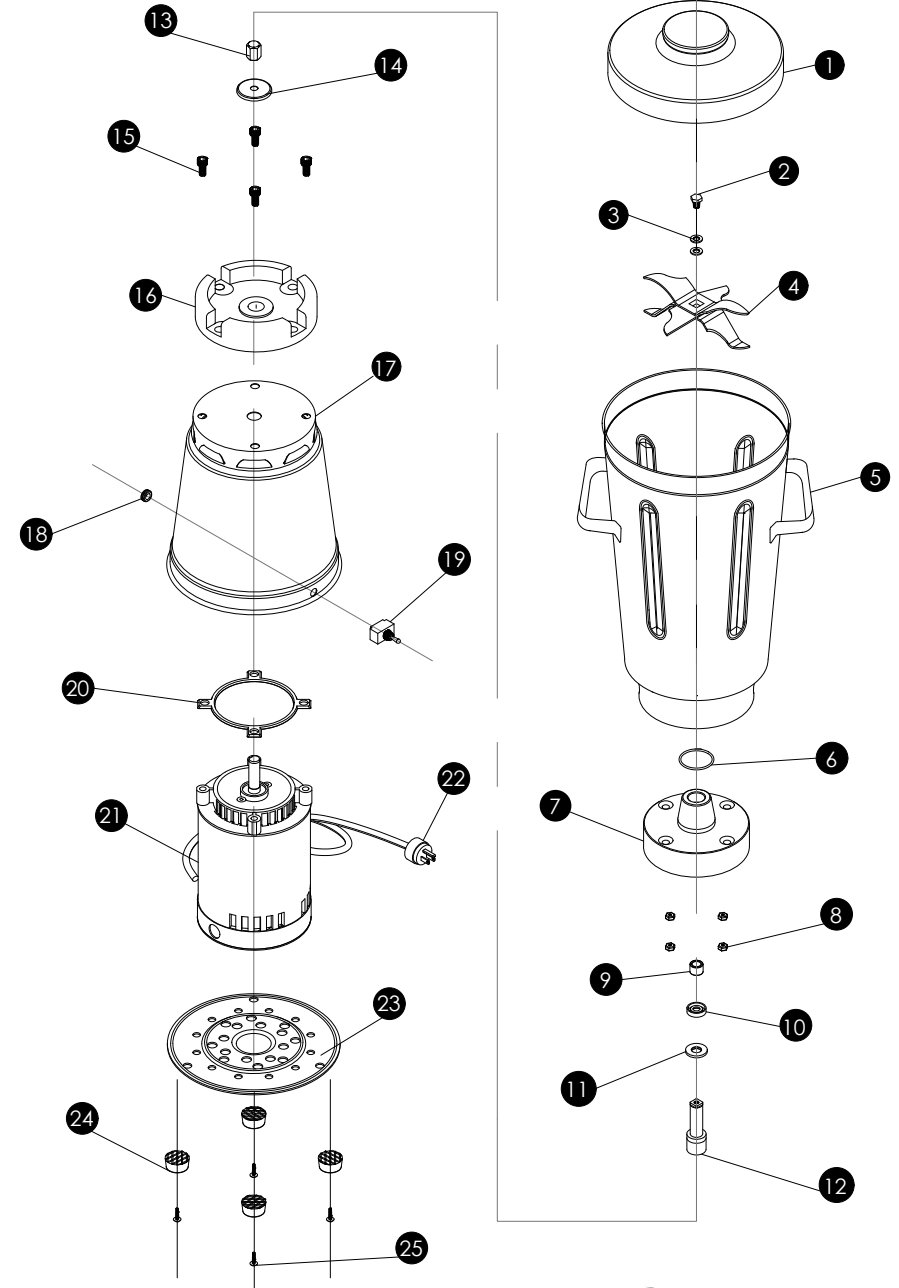

# LICUADORA T12L

Para mayor información: Tel. 5537 7015 / 5537 6008 · www.tapisa.com.mx

No.	DESCRIPCION	CANT	CODIGO
1	TAPA	1	120101
2	TORNILLO PARA ASPA	1	60101
3	ROLDANA	2	60102
4	ASPAS	1	60103
5	VASO	1	120102
6	ORING	1	60113
7	BASE VASO	1	50103
8	TUERCA	4	50105
9	BUJE	1	60106
10	RETEN	1	60107
11	TAPA RETEN	1	60108
11a	TAPA RETEN (2017)	1	60109
12	EJE CON EMBRAGUE 12 LADOS	1	60105
13	HEXAGONO MOTOR	1	70502

No.	DESCRIPCION	CANT	CODIGO
14	CHAROLA ANTIDERRAMES	1	70503
15	TORNILLOS ALLEN	4	70505
16	BASE MOTOR	1	70504
17	CUBIERTA DE MOTOR	1	70508
18	PASA CABLE	1	70509
19	APAGADOR	1	71213
20	UNION MOTOR	1	70515
21	MOTOR	1	71214
22	CABLE TOMA CORRIENTE	1	70512
23	TAPA MOTOR	1	70511
24	PATAS DE HULE	4	70510
25	TORNILLO DE PATA	4	70516
30	VASO COMPLETO (1 AL 12)	1	12000
40	SISTEMA MOTRIZ (13 AL 25)	1	71200