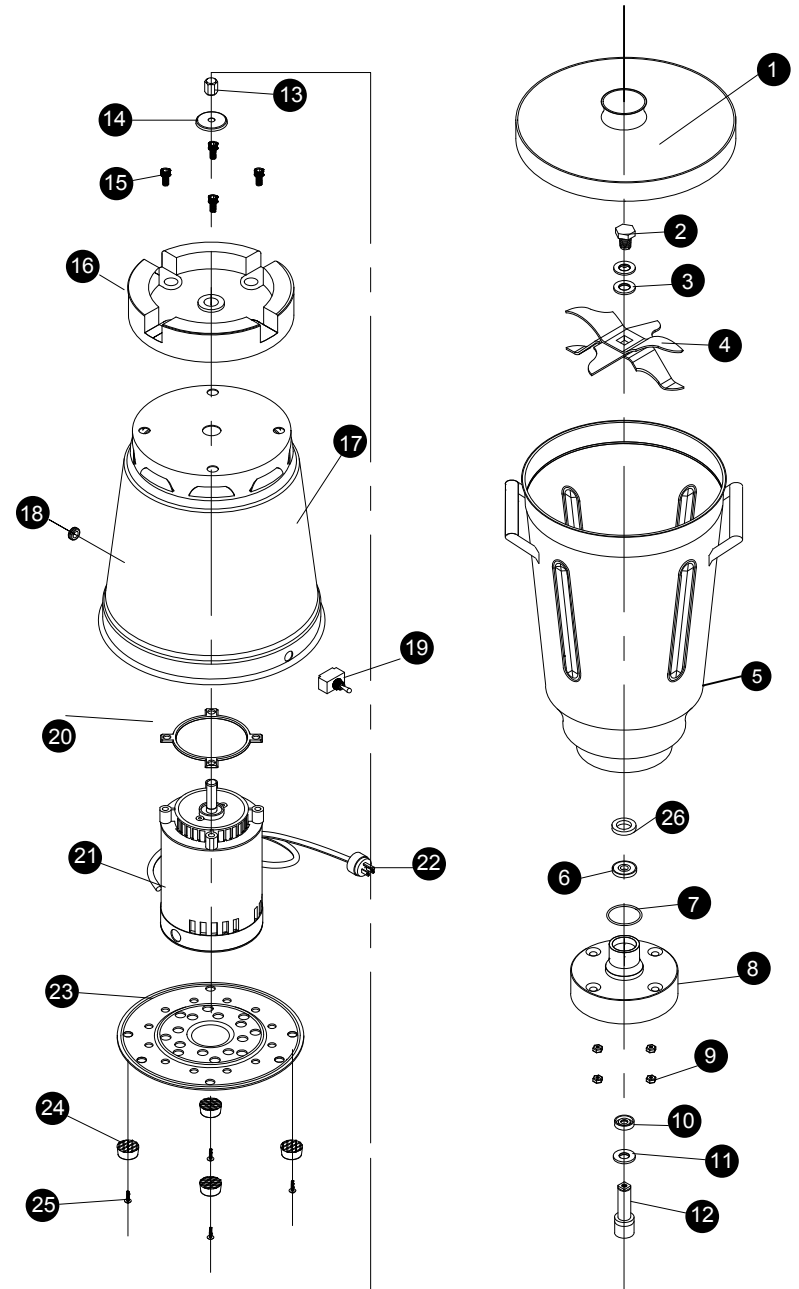

LICUADORA T17L

Para mayor información: Tel. 5537 7015/ 5537 6008 · www.tapisa.com.mx

No.	DESCRIPCION	CODIGO	CANT
1	TAPA	120117	1
2	TORNILLO EXAGONAL	60101	1
3	ROLDANAS	60102	2
4	ASPA	60103	1
5	VASO 17 LITROS	17103	1
6	BALERO INOXIDABLE	60116	1
7	O'RING	60113	1
8	BASE VASO 17 L	50103	1
9	TUERCAS $\frac{5}{16}$	50105	4
10	RETEN	60107	1
11	TAPA DE RETEN	60108	1
12	EJE DOCE LADOS $\frac{3}{4}$	60105	1
13	HEXAGONAL $\frac{3}{4}$ "	70502	1
14	BOTAGUAS	70503	1

No.	DESCRIPCION	CODIGO	CANT
15	TORNILLO ALLEN $\frac{3}{8}$ "	70505	4
16	BASE DE MOTOR	70604	1
17	CUBIERTA DE MOTOR	70508	1
18	PASACABLE	70509	1
19	APAGADOR 20 A	71213	1
20	JUNTA DE BRIDA C	70515	1
21	MOTOR 1.5 H.P.	71214	1
22	CABLE CON CLAVIJA	70512	1
23	TAPA DE CUBIERTA	70518	1
24	SOPORTES DE HULE	70510	4
25	TORNILLO P SOPORTE	70516	4
26	SEPARADOR P/ASPA	60117	1
	VASO COMPLETO	100103	(1-12)
	SISTEMA MOTRIZ T17L	71250	(13-26)