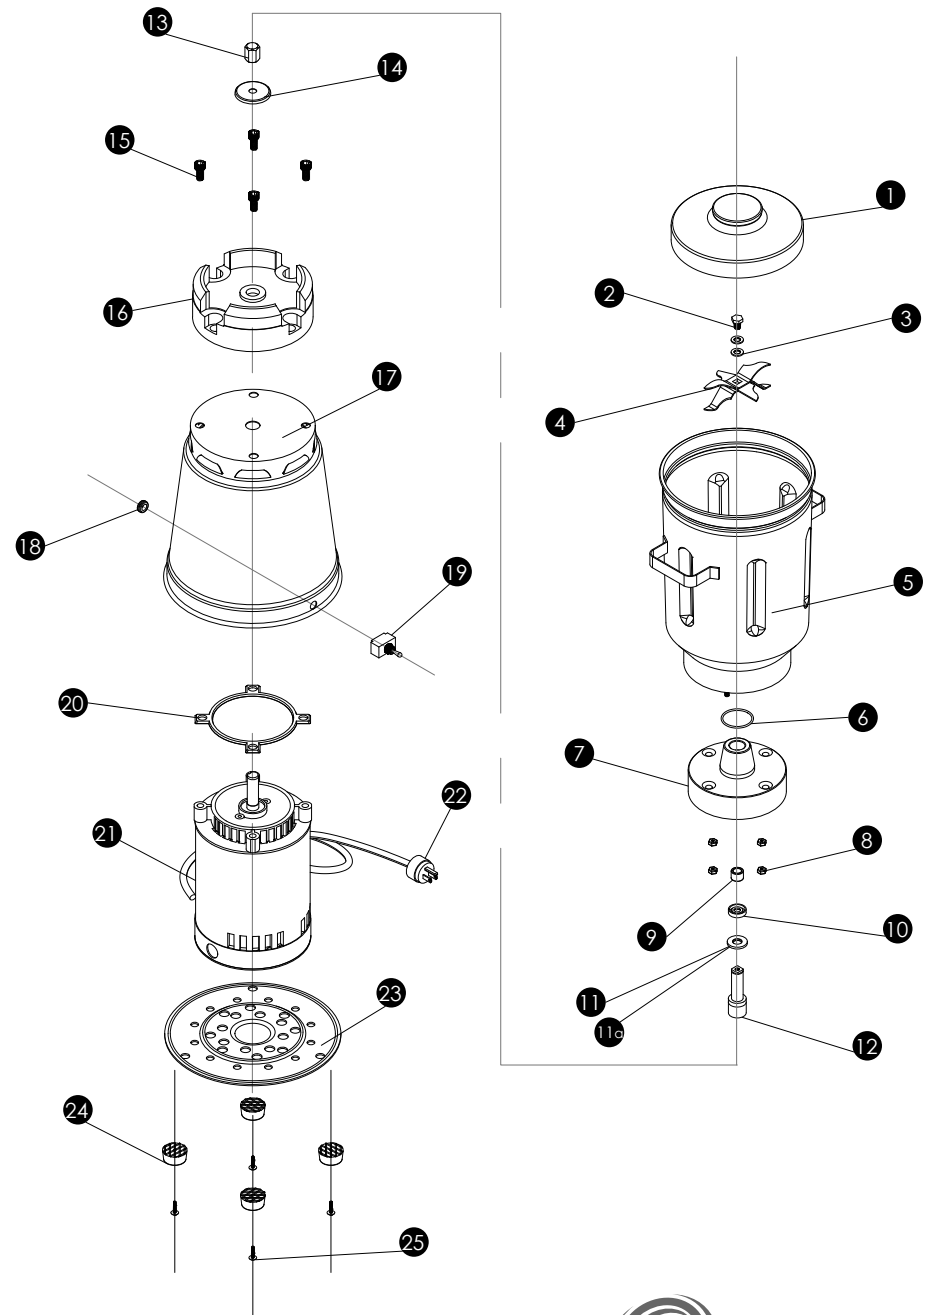

LICUADORA T5L

Para mayor información: Tel. 5537 7015/ 5537 6008 · www.tapisa.com.mx

No.	DESCRIPCION	CANT	CODIGO
1	TAPA	1	50101
2	TORNILLO PARA ASPA	1	60101
3	ROLDANA	2	60102
4	ASPAS	1	60103
5	VASO	1	50102
6	ORING	1	60113
7	BASE VASO	1	50103
8	TUERCA	4	50105
9	BUJE	1	60106
10	RETEN	1	60107
11	TAPA RETEN	1	60108
11a	TAPA DE RETEN (2017)	1	60109
12	EJE CON EMBREGUE 12 LADOS	1	60105
13	HEXAGONO MOTOR	1	70502

No.	DESCRIPCION	CANT	CODIGO
14	CHAROLA ANTIDERRAMES	1	70503
15	TORNILLOS ALLEN	1	70505
16	BASE DE MOTOR	1	70501
17	CUBIERTA DE MOTOR	1	70508
18	PASA CABLE	1	70509
19	APAGADOR	1	70513
20	UNION MOTOR	1	70515
21	MOTOR	1	70514
22	CABLE TOMA CORRIENTE	1	70512
23	TAPA MOTOR	1	70511
24	PATAS DE HULE	4	70510
25	TORNILLO DE PATA	4	70516
26	VASO COMPLETO PARTES (1AL 12)	1	50100
27	SISTEMA MOTRIZ PARTES (13 AL 25)	1	70500