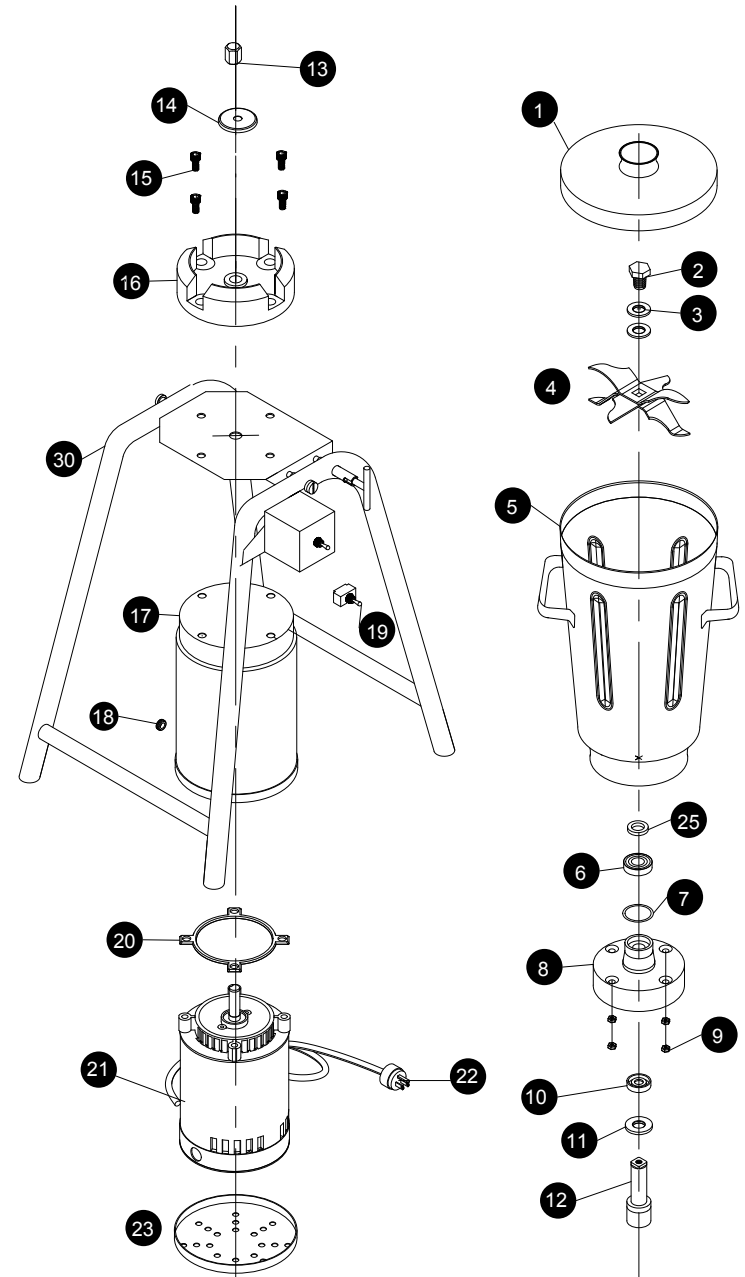

LICUADORA TVP12L

Para mayor información: Tel. 5537 7015/ 5537 6008 · www.tapisa.com.mx

No.	DESCRIPCION	CODIGO	CANT
1	TAPA	120112	1
2	TORNILLO HEXAGONAL	60101	1
3	ROLDANAS	60102	2
4	ASPA	60103	1
5	VASO 12 LITROS	12103	1
6	BALERO INOXIDABLE	60116	1
7	O-RING	60113	1
8	BASE VASO 12 L	12105	1
9	TUERCAS $\frac{5}{16}$	50105	4
10	RETEN	60107	1
11	TAPA DE RETEN	60108	1
12	EJE DOCE LADOS $\frac{3}{4}$	60105	1
13	HEXAGONAL $\frac{3}{4}$ "	70502	1
14	BOTAGUAS	70503	1

No.	DESCRIPCION	CODIGO	CANT
15	TORNILLO ALLEN $\frac{3}{8}$ "	70505	4
16	BASE DE MOTOR	70605	1
17	CUBIERTA DE MOTOR	70520	1
18	PASACABLE	70509	1
19	APAGADOR 20 A	71213	1
20	JUNTA DE BRIDA C	70515	1
21	MOTOR 1.5 H.P. 127V	71214	1
22	CABLE CON CLAVIJA	70512	1
23	TAPA DE CUBIERTA	70519	1
24	SOPORTES DE HULE	70521	4
30	ESTRUCTURA VOLTEO 12	90041	1
40	VASO COMPLETO 1 A 12	100104	1
50	SISTEMA MOTRIZ 13 A 25	71250	1
25	SEPARADOR P/ASPA	60117	1