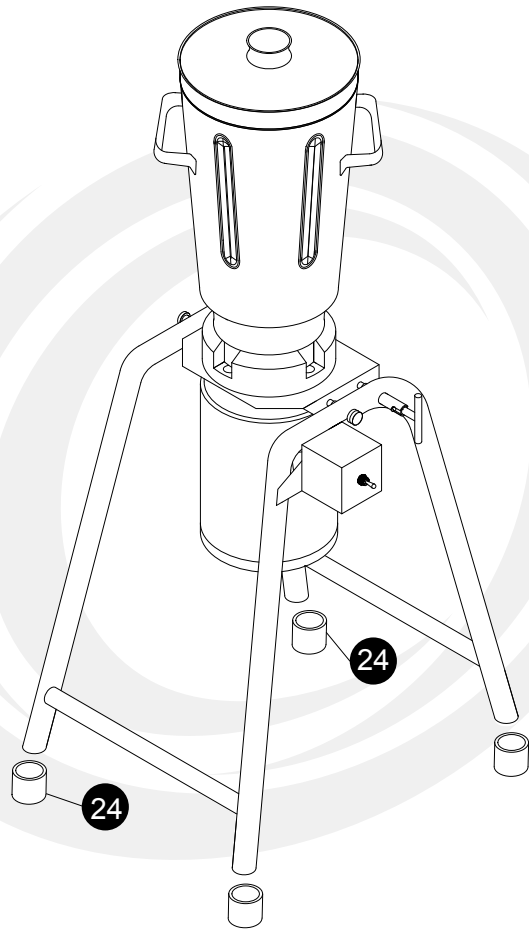

LICUADORA TVP12L

Para mayor información: Tel. 5537 7015/ 5537 6008 · www.tapisa.com.mx

No.	DESCRIPCION	CODIGO	CANT
1	TAPA	120112	1
2	TORNILLO HEXAGONAL	60101	1
3	ROLDANAS	60102	2
4	ASPA	60103	1
5	VASO 12 LITROS	12103	1
6	BALERO INOXIDABLE	60116	1
7	O-RING	60113	1
8	BASE VASO 12 L	12105	1
9	TUERCAS $\frac{5}{16}$	50105	4
10	RETEN	60107	1
11	TAPA DE RETEN	60108	1
12	EJE DOCE LADOS $\frac{3}{4}$	60105	1
13	HEXAGONAL $\frac{3}{4}$ "	70502	1
14	BOTAGUAS	70503	1

No.	DESCRIPCION	CODIGO	CANT
15	TORNILLO ALLEN $\frac{3}{8}$ "	70505	4
16	BASE DE MOTOR	70605	1
17	CUBIERTA DE MOTOR	70520	1
18	PASACABLE	70509	1
19	APAGADOR 20 A	71213	1
20	JUNTA DE BRIDA C	70515	1
21	MOTOR 1.5 H.P. 127V	71214	1
22	CABLE CON CLAVIJA	70512	1
23	TAPA DE CUBIERTA	70519	1
24	SOPORTES DE HULE	70521	4
30	ESTRUCTURA VOLTEO 12	90041	1
40	VASO COMPLETO 1 A 12	100104	1
50	SISTEMA MOTRIZ 13 A 25	71250	1
25	SEPARADOR P/ASPA	60117	1