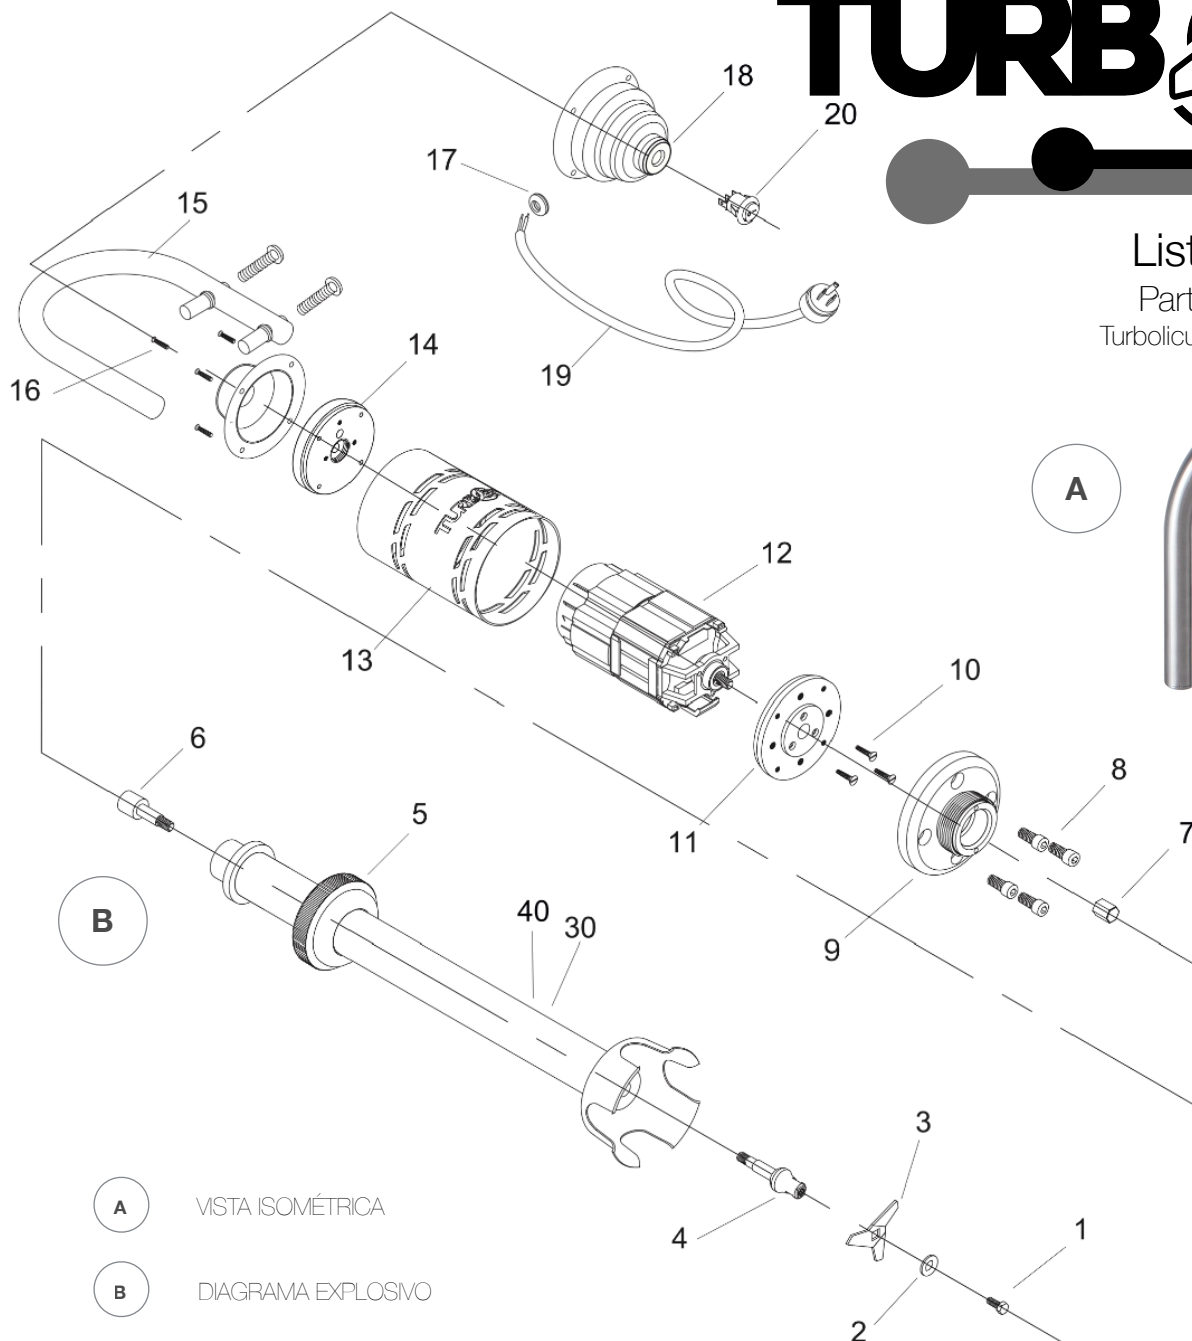

Lista de Precios Partes y Refacciones Turbolicuador TLI -40 y TLI 30

A VISTA ISOMÉTRICA

B DIAGRAMA EXPLOSIVO

Item	Designación	Código	No. Piezas	Precio Unitario	Item	Designación	Código	No. Piezas	Precio Unitario
1	TORNILLO CUCHILLA	TRT01	1 pz		13	CUBIERTA DE MOTOR	TRT13	1 pz	
2	ROLDANA	TRT02	1 pz		14	BRIDA POSTERIOR	TRT14	1 pz	
3	CUCHILLA TURBO	TRT03	1 pz		15	MANERAL	TRT15	1 pz	
4	EJE DE CUCHILLA	TRT04	1 pz		16	TORNILLOS 5mm	TRT16	2 pz	
5	ACOPLAMIENTO DE BRAZO	TRT05	1 pz		17	PASACABLE	TRT17	1 pz	
6	EJE DE FLECHA	TRT06	1 pz		18	SOPORTE DE APAGADOR	TRT18	1 pz	
7	EJE HEXAGONAL	TRT07	1 pz		19	CABLE TOMACORRIENTE	TRT19	1 pz	
8	TORNILLOS ALLEN 8mm	TRT08	4 pz		20	APAGADOR	TRT20	4 pz	
9	ACOPLAMIENTO MOTOR	TRT09	1 pz		30	BRAZO COMPLETO 30 cm	TRT30	1 pz	
10	TORNILLOS 4mm	TRT10	3 pz		40	BRAZO COMPLETO 40 cm	TRT40	1 pz	
11	BRIDA FRONTAL DE MOTOR	TRT11	1 pz		50	SISTEMA MOTRIZ 7 AL 14	TRT50	1 pz	
12	Eje con Embrague	TRT12	1 pz						